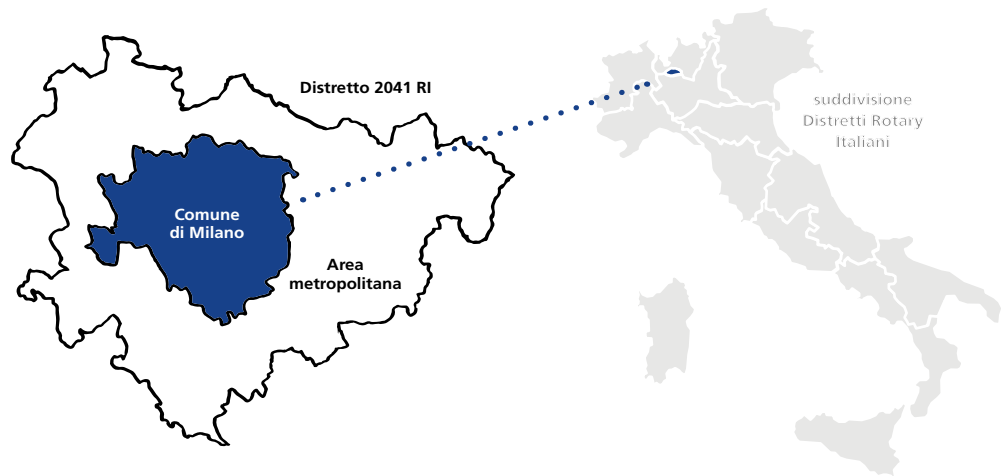

il DISTRETTO

numeri e informazioni

Soci

Rotary: 2.448

Rotaract: 386

Interact: 5 club

Segreteria:

Via Canova 19/A - 20145 Milano

Tel. +39 02 36580221

email: segreteria@rotary2041.it

web: www.rotary2041.it

Club nel Distretto (clicca per approfondire)

Assago Milanofiori

Buccinasco San Biagio Centenario

Cinisello Sesto San Giovanni

Corsico Naviglio Grande

Della Martesana Milanese

Garbagnate Groane

Milano

Milano Aquileia

Milano Arco della Pace

Milano Borromeo Brivio Sforza

Milano Brera

Milano Ca' Granda

Milano Castello

Milano Cordusio

Milano Digital

Milano Duomo

Milano Est

Milano Europa

Milano Fiera

Milano Giardini

Milano International

Milano Lambro Napoleon

Milano Leonardo da Vinci

Milano Linate

Milano Manzoni Studium

Milano Monforte

Milano Naviglio Grande San Carlo

Milano Net

Milano Nord

Milano Nord Est

Milano Nord Ovest

Milano Ovest

Milano Parco Sud

Milano Porta Nuova

Milano Porta Venezia

Milano Porta Vercellina

Milano Porta Vittoria

Milano Precotto San Michele

Milano Rho Fiera Centenario

Milano San Babila

Milano San Siro

Milano Scala

Milano Sempione

Milano Settimo

Milano Sud

Milano Sud Est

Milano Sud Ovest

Milano Villoresi

Rho

San Donato Milanese