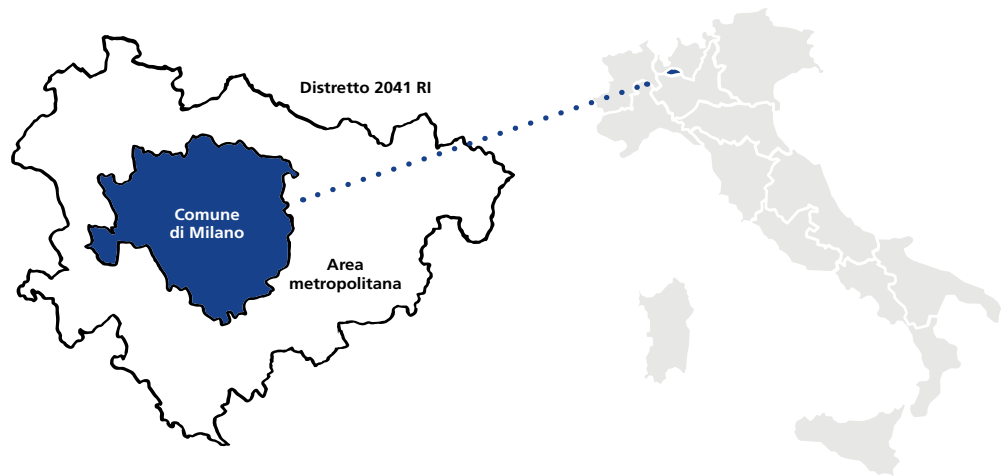

il DISTRETTO

numeri e informazioni

Soci

Rotary: 2.100

Rotaract: 18 club

Interact: 1 club

Segreteria:

Via Canova 19/A - 20145 Milano

tel: +39 02 36580221tel

email: segreteria@rotary2041.it

web: www.rotary2041.it

Club nel Distretto

Assago Milanofiera Milano

Buccinasco San Biagio Centenario

Cinisello Sesto San Giovanni

Della Martesana Milanese

Garbagnate Groane

Milano

Milano Aquileia

Milano Arco della Pace

Milano Borromeo Brivio Sforza

Milano Brera

Milano Ca' Granda

Milano Castello

Milano Cinque Giornate

Milano Cordusio

Milano Digital

Milano Duomo

Milano Est

Milano Europa

Milano Fiera

Milano Giardini

Milano International - Net

Milano Lambro Napoleon

Milano Leonardo da Vinci Naviglio
Grande

Milano Liniate

Milano Madonnina

Milano Manzoni Studium

Milano Monforte

Milano Naviglio Grande San Carlo

Milano Nord

Milano Nord Est

Milano Nord Ovest

Milano Ovest

Milano Porta Nuova

Milano Porta Venezia

Milano Porta Vercellina

Milano Porta Vittoria

Milano Precotto San Michele

Milano Rho Fiera Centenario

Milano San Babila

Milano San Siro

Milano Scala

Milano Sempione

Milano Settimo

Milano Sud

Milano Sud Est

Milano Sud Ovest

Milano Villoresi

Rho