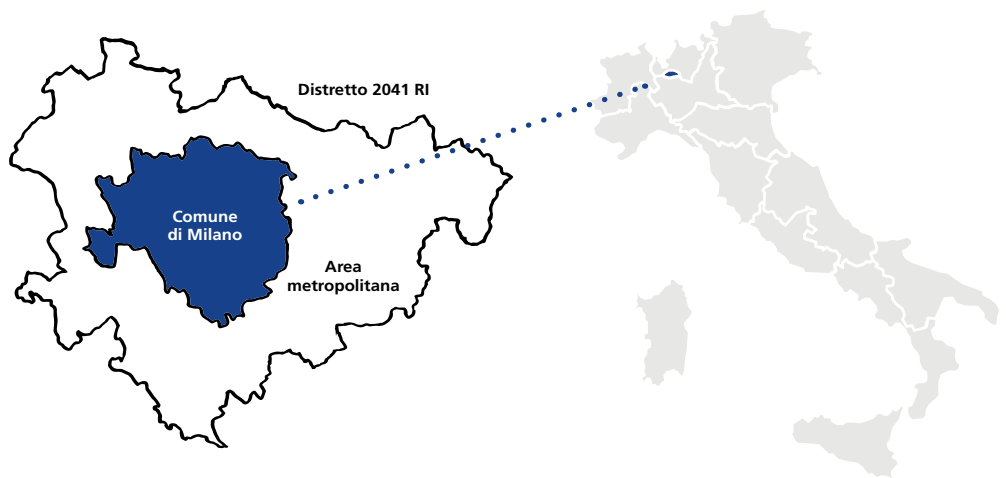

il DISTRETTO

numeri e informazioni

Soci

Rotary: 2.300

Rotaract: 15 club

Interact: 2 club

Segreteria:

Via Canova 19/A - 20145 Milano

tel: +39 02 36580221tel

email: segreteria@rotary2041.it

web: www.rotary2041.it

Club nel Distretto

Assago Milanofiera Milano

Buccinasco San Biagio Centenario

Cinisello Sesto San Giovanni

Della Martesana Milanese

Garbagnate Groane

Milano

Milano Aquileia

Milano Arco della Pace

Milano Borromeo Brivio Sforza

Milano Brera

Milano Ca' Granda

Milano Castello

Milano Cinque Giornate

Milano Cordusio

Milano Digital

Milano Duomo

Milano Est

Milano Europa

Milano Fiera

Milano Giardini

Milano Global

Milano International - Net Milano

Lambro Napoleon

Milano Leonardo da Vinci Naviglio

Grande

Milano Linate

Milano Madonnina

Milano Manzoni Studium

Milano Metropolis Passport

Milano Monforte

Milano Naviglio Grande San Carlo

Milano Nord

Milano Nord Est

Milano Nord Ovest

Milano Ovest

Milano Porta Nuova

Milano Porta Venezia

Milano Porta Vercellina

Milano Porta Vittoria

Milano Precotto San Michele

Milano Rho Fiera Centenario

Milano San Babila

Milano San Siro

Milano Scala

Milano Sempione

Milano Settimo

Milano Sud

Milano Sud Est

Milano Sud Ovest

Milano Villoresi

Rho